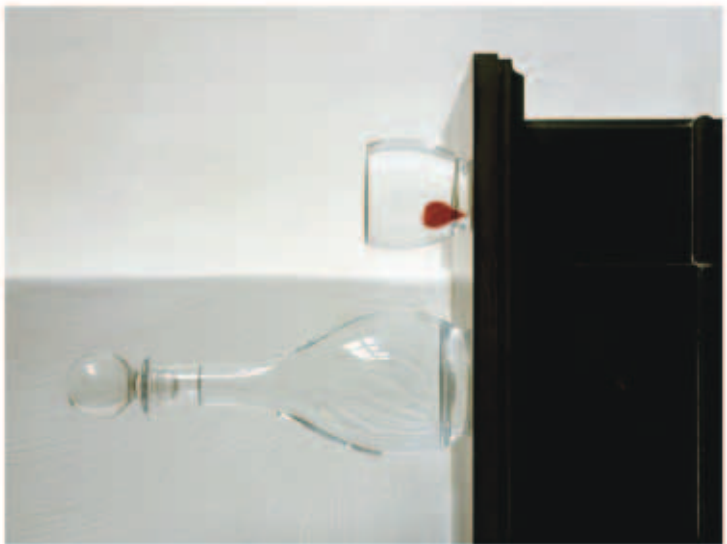

© Dit is een uitgave van Stichting (www.) Stadskunst (nl) Open Atelier Route de Baarsjes

JE KUNT JE VERLIEZEN IN EEN GLAS WATER

Inspiratie op het thema Quantum Mecha-
nica en Bewustzijn, technische camera,
handprint 80 x 90 cm, 2008