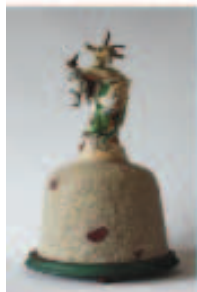

SARA SCHULLERY