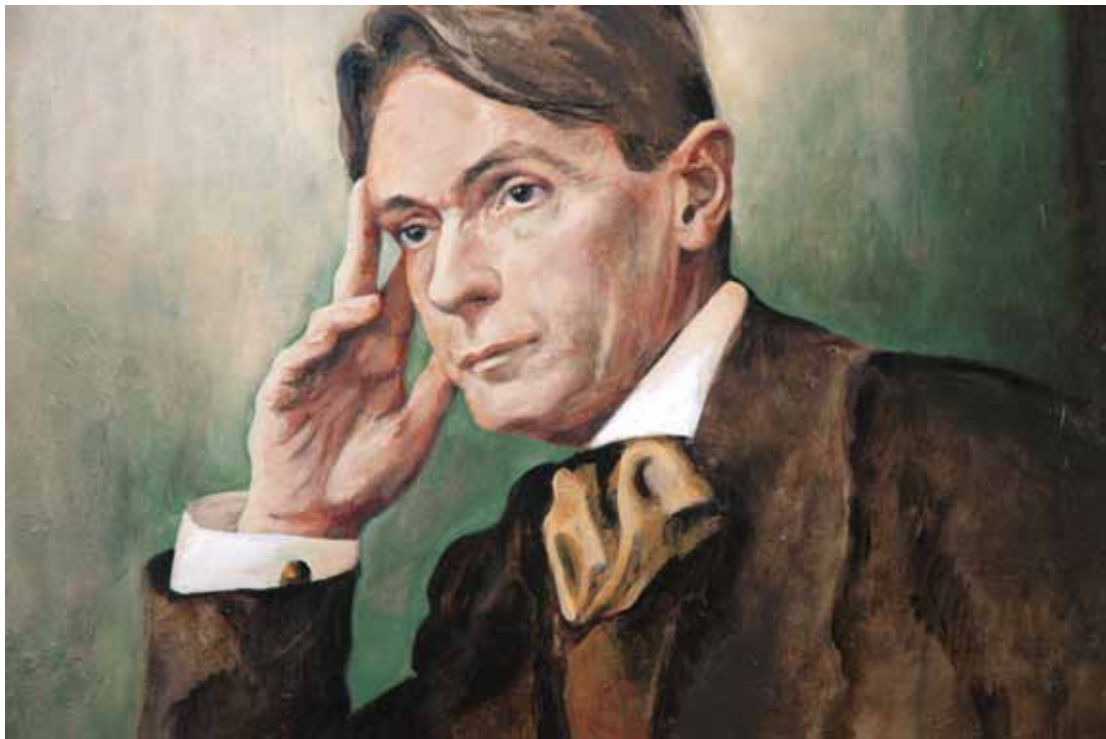

PAGINA 13-24+2

scroll naar beneden

RUDOLF STEINER 1861-1925
BERNI VAN GILS

RUDOLF STEINER 1861-1925

acryl op doek, detail
80 x 80 cm
2009

BERNI VAN GILS

Orteliusstraat 257 hs
1056 NT Amsterdam
020-692 3283
bernini@telfort.nl
www.bernivangils.nl

acryl op doek, detail, 80 x 80 cm, 2009

De gelijkenis is het uitgangspunt voor een portret. Maar er is meer, want een goed portret laat de ziel spreken en legt iets wezenlijks bloot. De opdrachtgever wordt bij het proces betrokken, want juist speciale wensen maken het schilderen van het portret interessant. Berni van Gils schilderde voor de nieuwbouw van de Rudolf Steinerschool te Haarlem dit portret van Rudolf Steiner.