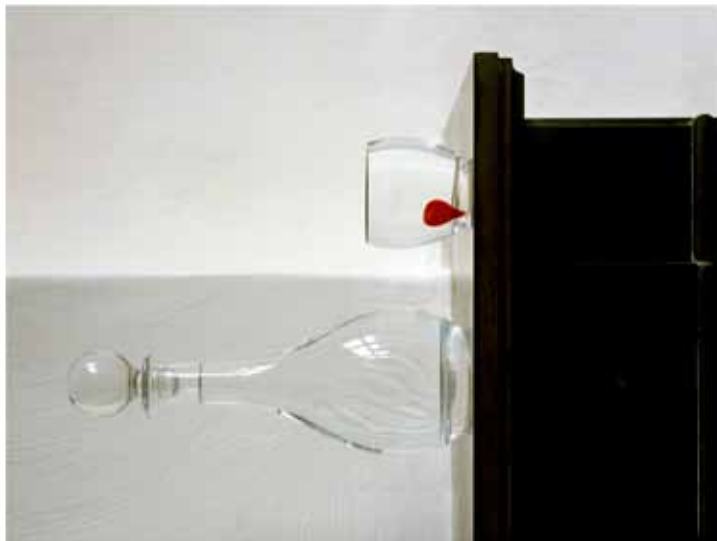

SAMMA MUTSAERS

Torresstraat 92
1056 NE Amsterdam
020-683 4069
sammamutsaers@hotmail.com

GEZICHTEN

acryl op karton
180 x 100 cm
2009

JE KUNT JE VERLIEZEN IN EEN GLAS WATER
FERNANDO NOCCO

JE KUNT JE VERLIEZEN IN EEN GLAS
WATER