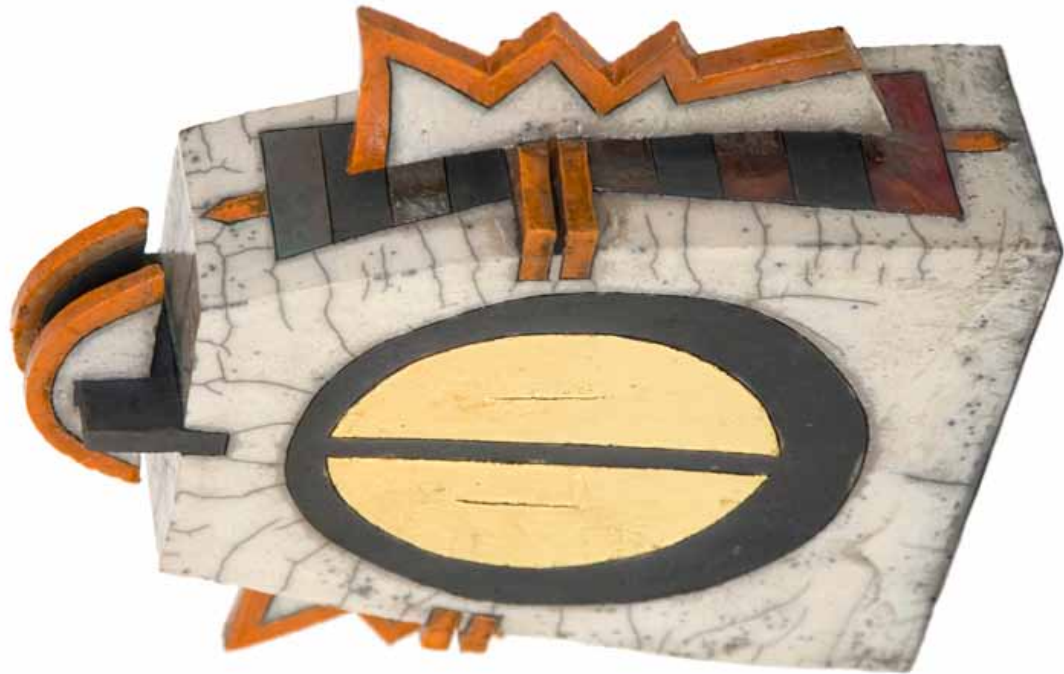

Witte de Withstraat 146
1057 ZJ Amsterdam
020-612 1230
0620-195 563
marjon@micmar.demon.nl
www.marjonleek.nl

HALVE MAEN

leer
42 x 34 x 10 cm
2009

PILAR MAYORGA BARRIENTOS
UNTITLED

UNTITLED

keramiek
45 x 37 x 15 cm
2009